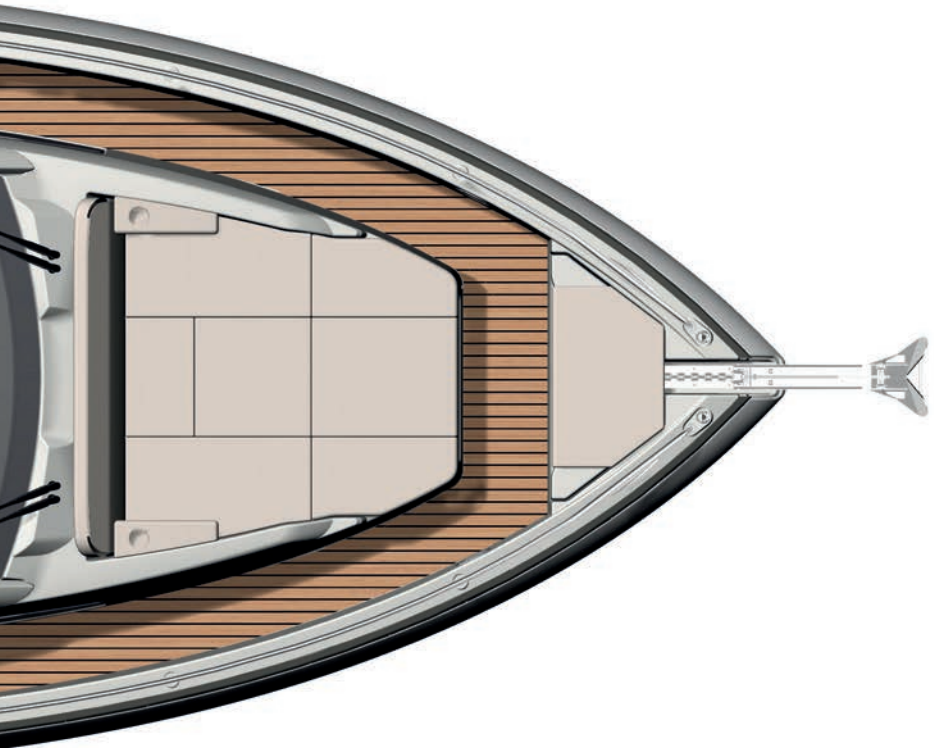

Set course for the essential

Faithful to the promise of the DB Yachts line, “MORE THAN YOU EXPECT,” **the DB/37 seduces all those adept at cruising with private living spaces and a refined interior,** unique aboard a day boat.

Fidèle à la promesse de la gamme DB Yachts, **MORE THAN YOU EXPECT, le DB/37 séduit les adeptes de croisière avec ses espaces privés et un raffinement intérieur** unique sur un Day Boat.