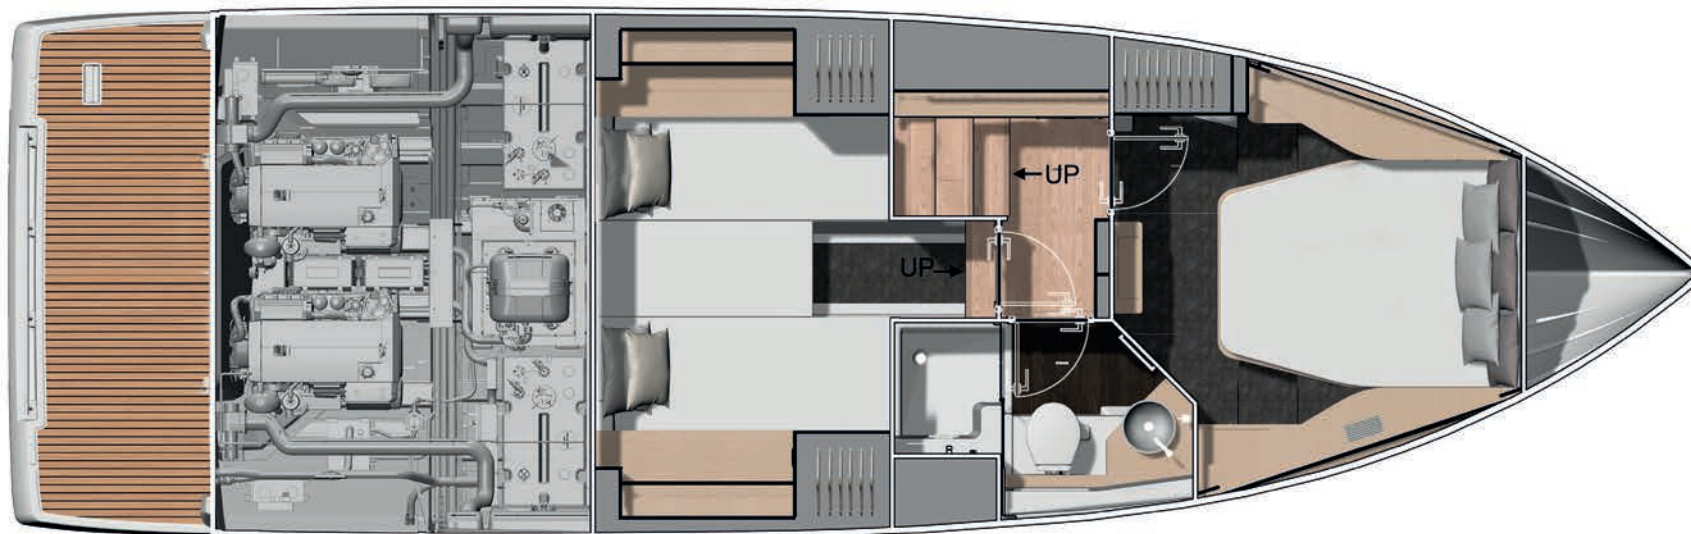

Fidèle à la promesse de la gamme DB Yachts, **MORE THAN YOU EXPECT, le DB/37 séduit les adeptes de croisière avec ses espaces privés et un raffinement intérieur** unique sur un Day Boat.

Version inbord / Inboard version : Aménagement extérieur / Exterior Layout

Version hors-bord / Outboard version : Aménagement extérieur / Exterior Layout

Version inbord / Inboard version : 2 bains de soleil / 2 sunbeds

Version hors-bord / Outboard version : 2 bains de soleil / 2 sunbeds