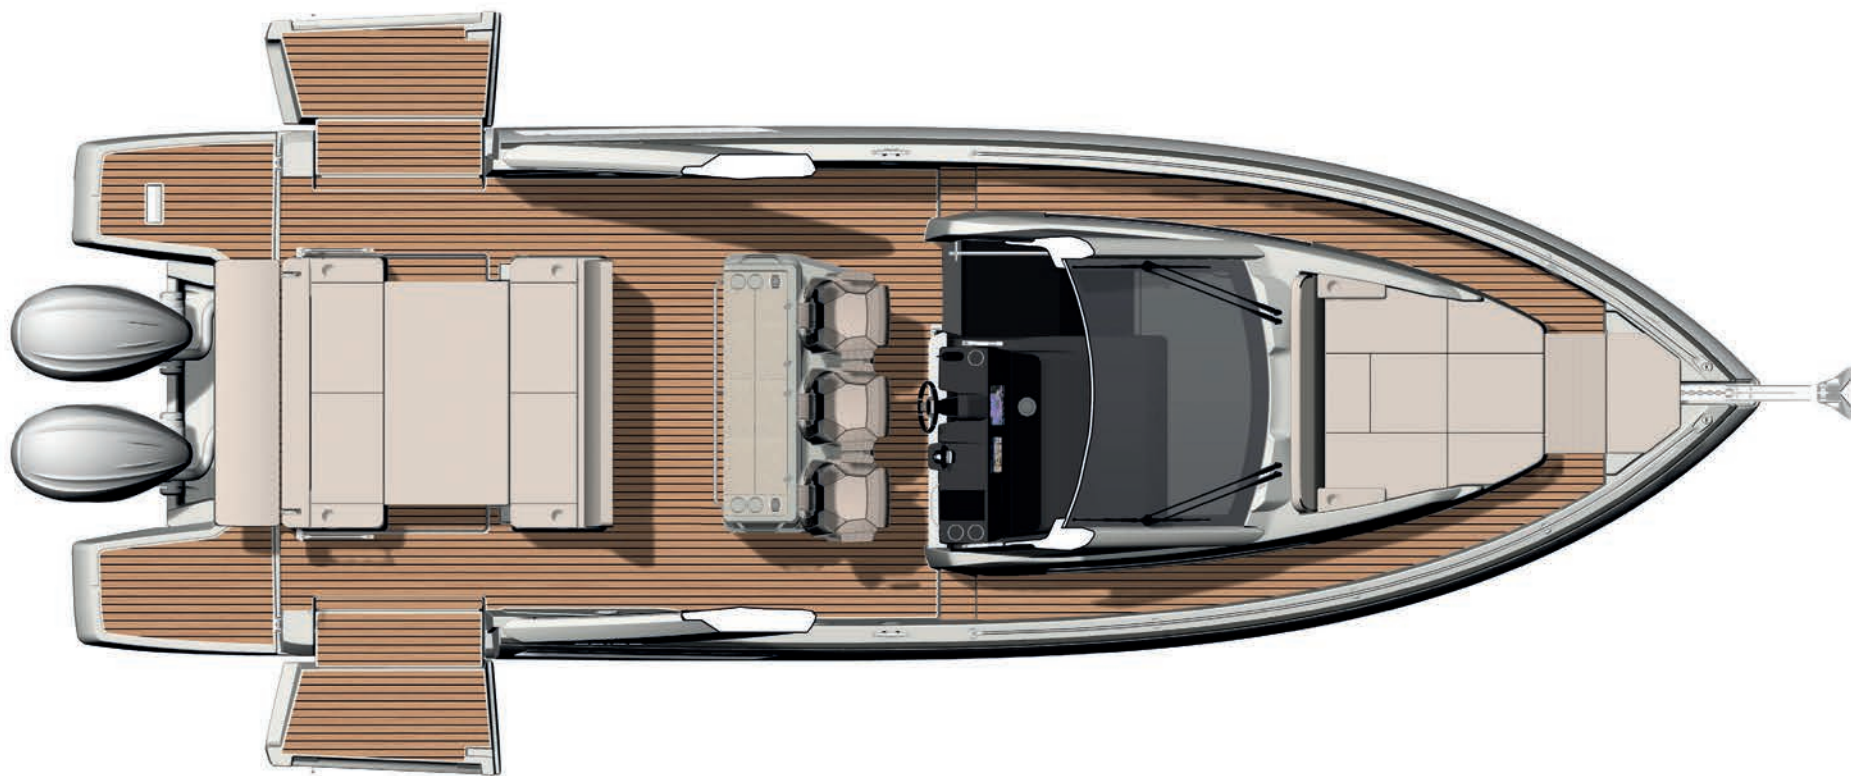

Set course for the essential

Faithful to the promise of the DB Yachts line, “MORE THAN YOU EXPECT,” **the DB/37 seduces all those adept at cruising with private living spaces and a refined interior,** unique aboard a day boat.

Fidèle à la promesse de la gamme DB Yachts, **MORE THAN YOU EXPECT, le DB/37 séduit les adeptes de croisière avec ses espaces privés et un raffinement intérieur** unique sur un Day Boat.

Version inbord / Inboard version : Aménagement extérieur / Exterior Layout

Version hors-bord / Outboard version : Aménagement extérieur / Exterior Layout

Version inbord / Inboard version : 2 bains de soleil / 2 sunbeds

Version hors-bord / Outboard version : 2 bains de soleil / 2 sunbeds