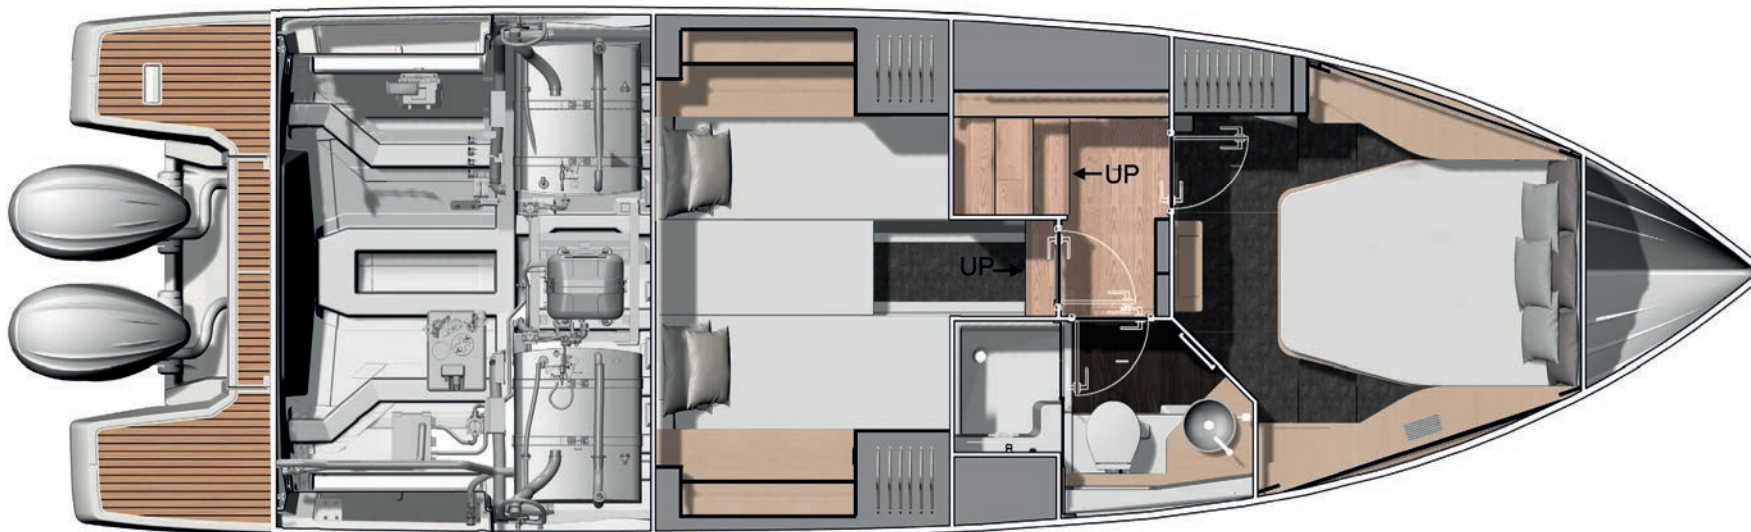

*2 cabines + 1 Salle de bain + Breakfast Point / 2 cabins + 1 Head + Breakfast Point
Version inbord / Inboard version*