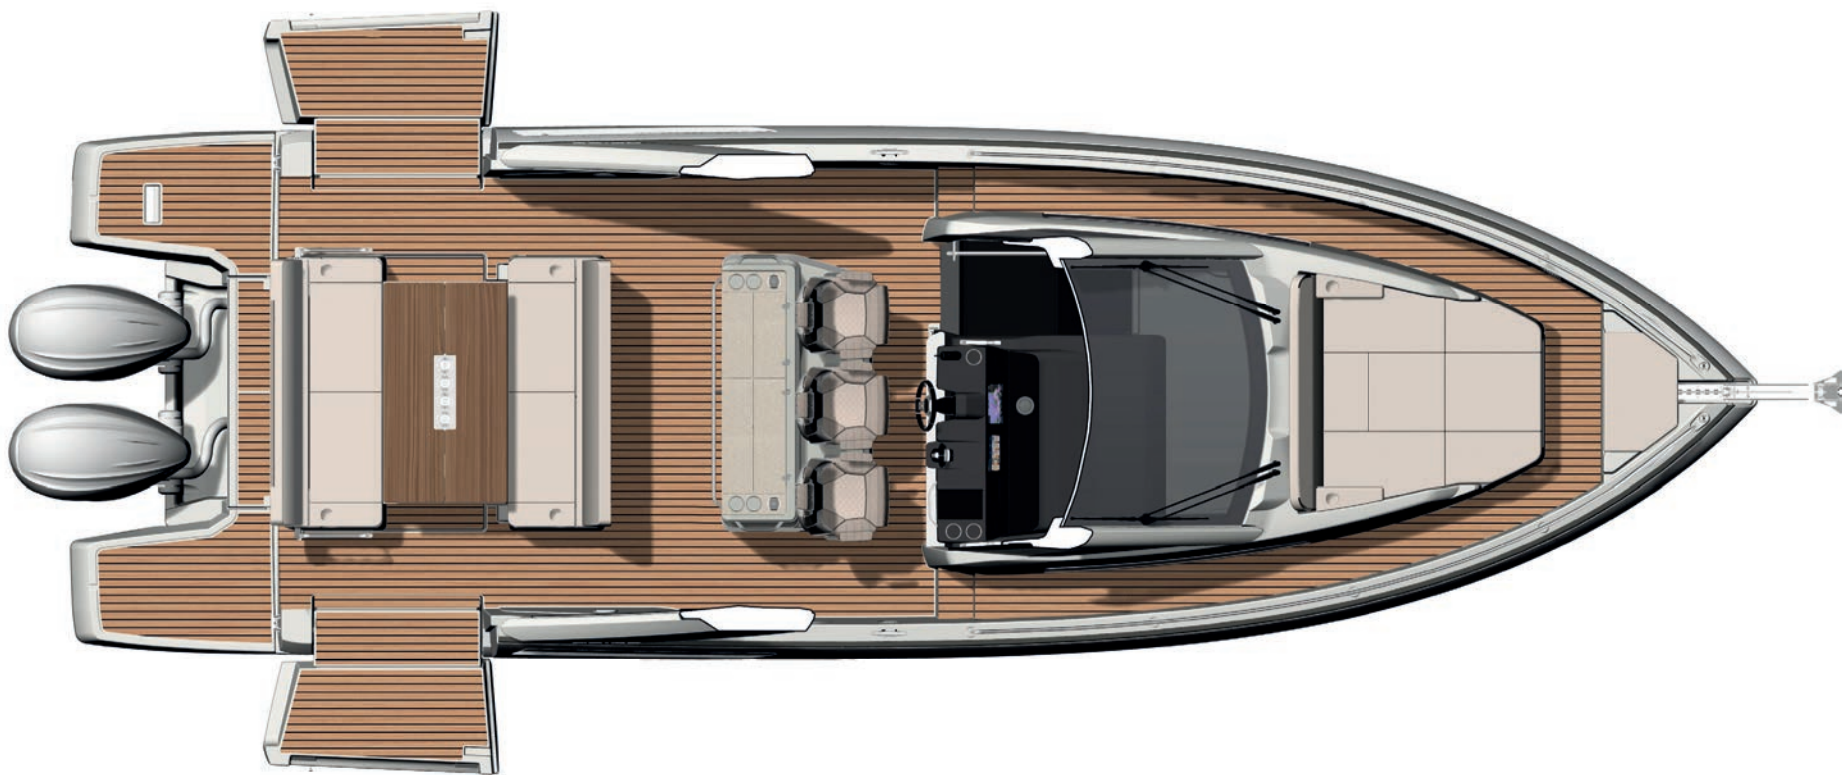

Version inbord / Inboard version : Aménagement extérieur / Exterior Layout