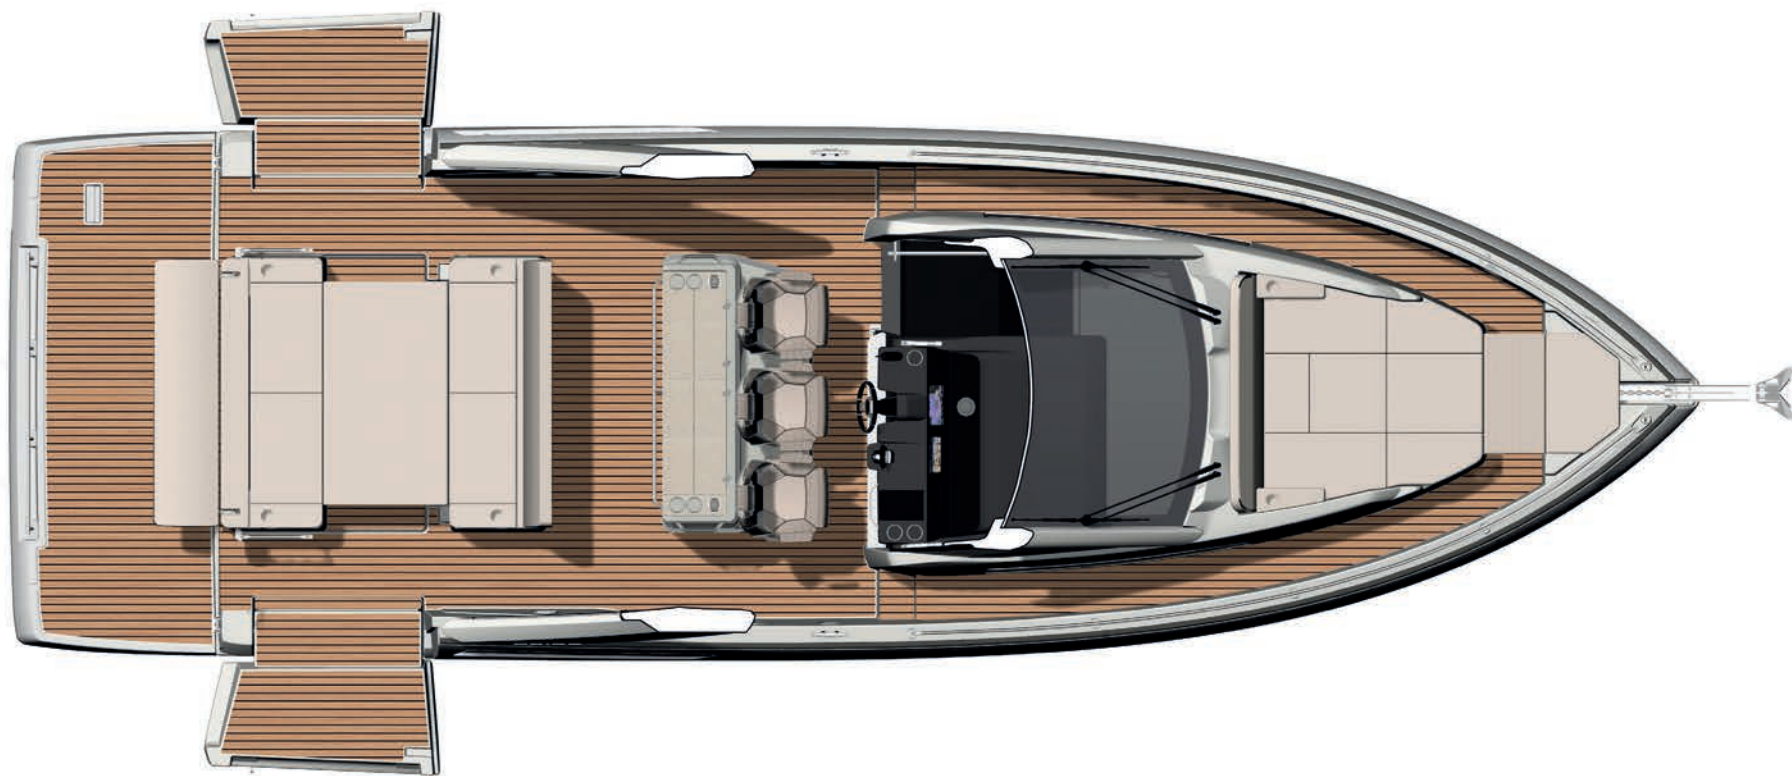

Version hors-bord / Outboard version : Aménagement extérieur / Exterior Layout